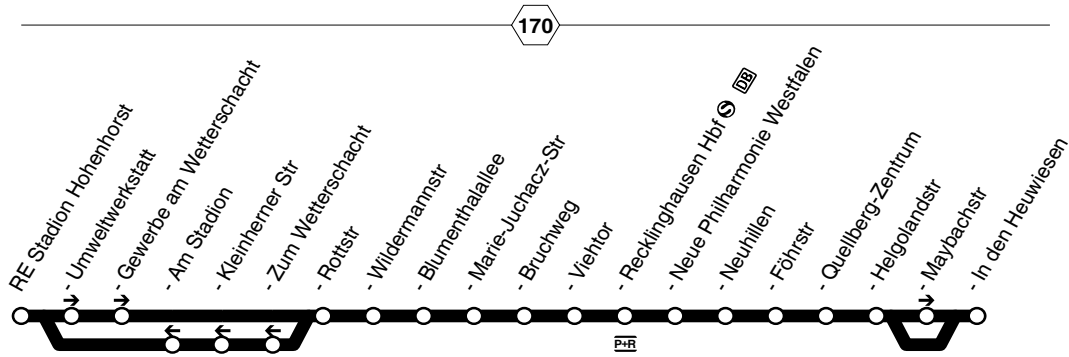

235

235

**Stadion Hohenhorst - Wildermannstraße -
RE Hbf - Quellberg - In den Heuwiesen
und zurück**

235

**235****montags bis freitags****samstags****235****Stadion Hohenhorst - Wildermannstraße -
RE Hbf - Quellberg - In den Heuwiesen**

Haltestellen		Abfahrtszeiten											
Re Stad.Hohenhorst	ab	6.15	19.15	19.46	20.16	8.15	9.15	15.45	16.16	16.46	17.16	20.16	
- Umweltwerkstatt		16	16	47	17	16	16	46	17	47	17	17	
- Gewerbe am Wetterschacht		17	17	47	17	17	17	47	17	47	17	17	
- Rottstr		19	19	49	19	19	19	49	19	49	19	19	
- Wildermannstr		21	21	50	20	21	21	51	20	50	20	20	
- Blumenthalallee		22	22	51	21	22	22	52	21	51	21	21	
- Marie-Juchacz-Str		23	alle	23	52	22	23	alle	53	22	52	22	alle
- Bruchweg		24	24	53	23	24	24	54	23	53	23	23	
- Viehtor		26	30	26	55	25	26	26	30	56	25	55	25
- Hbf	an	6.29	19.29	19.58	20.28	8.29	9.29	15.59	16.28	16.58	17.28	20.28	
- Hbf	ab	6.33	Min.	19.33	20.03	20.33	8.33	9.33	Min.	16.03	16.33	17.33	Min.
- Neue Philharmonie Westf.		36	36	05	35	36	36	06	35	35	35	35	
- Neuhillen		37	37	06	36	37	37	07	36	36	36	36	
- Föhrstr		38	38	07	37	38	38	08	37	37	37	37	
- Quellberg-Zentrum		39	39	08	38	39	39	09	38	38	38	38	
- Helgolandstr		41	41	09	39	41	41	11	39	39	39	39	
- Maybachstr		43	43	20.11	41	43	43	13	41	41	41	41	
- In den Heuwiesen	an	6.44	19.44	20.42		8.44	9.44	16.14	16.42	17.42	20.42		