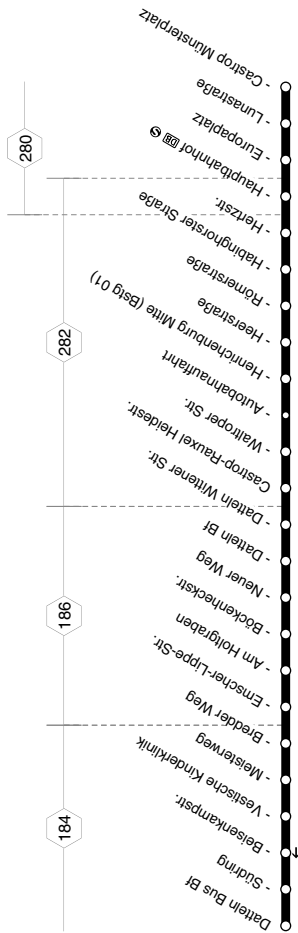

montags bis freitags

Haltestellen	Abfahrtszeiten											
Datteln Bus Bf	ab	5.05	5.35	6.05	6.33	20.03	21.05	22.05	22.42	23.42		
- Süding		06	36	06	34	04	06	06	06	44	44	
- Vestische Kinderklinik		07	37	07	36	06	07	07	07	45	45	
- Meisterweg		08	38	08	37	07	08	08	08	46	46	
- Bredder Weg		08	38	08	38	08	08	08	08	46	46	
- Emscher-Lippe-Str.		09	39	09	39	09	09	09	09	47	47	
- Am Holzgraben		10	40	10	40	10	10	10	10	48	48	
- Böckenheckstr.		10	40	10	41	11	10	10	10	49	49	
- Neuer Weg		11	41	11	42	12	11	11	11	50	50	
- Datteln Bf		12	42	12	43	13	12	12	12	51	51	
- Datteln Wittener Str.	an	5.14	5.44	6.14	6.45	alle	20.15	21.14	22.14	22.52	23.52	
- Datteln Wittener Str.	ab	5.15	5.45	6.15	6.45	30	20.15	21.15	22.15	22.52	23.52	
- Castrop-Raukel Heidestr.		17	47	17	47	Min.	17	17	17	53	53	
- Waitroper Str.		18	48	18	48	18	18	18	18	54	54	
- Autobahnauffahrt		19	49	19	49	19	19	19	19	55	55	
- Henrichenburg Mitte		20	50	20	51	21	20	20	20	56	56	
- Heerstraße		22	52	22	54	24	22	22	22	58	58	
- Röhrestraße		23	53	23	55	25	23	23	23	59	59	
- Habighorster Straße		24	54	24	57	27	24	24	24	23.00	0.00	
- Herzstr.		25	55	25	58	28	25	25	25	01	01	
- Hauptbahnhof		26	56	26	7.01	31	26	26	26	03	03	
- Europaplatz		30	6.00	30	03	33	30	30	30	23.05	0.05	
- Lunsstraße		31	01	31	04	34	31	31	31	31	31	
- Castrop Münsterplatz	an	5.36	6.06	6.36	7.09		20.39	21.36	22.36			