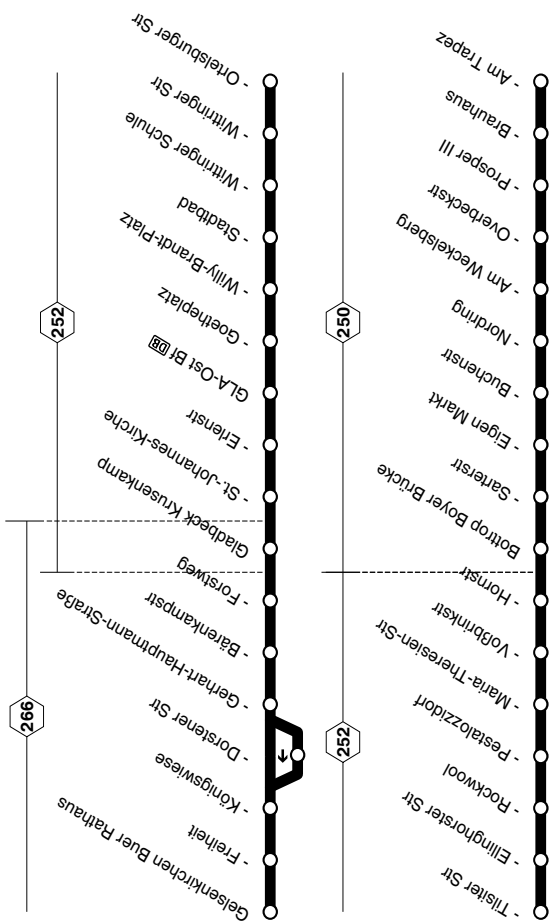

STOAG GE-Buer Rathaus - Gladbeck - BOT-Eigen - ZOB Berliner Platz - OB-Osterfeld - Neue Mitte Oberhausen - OB-Hbf Bero Zentrum

SB91

SB91