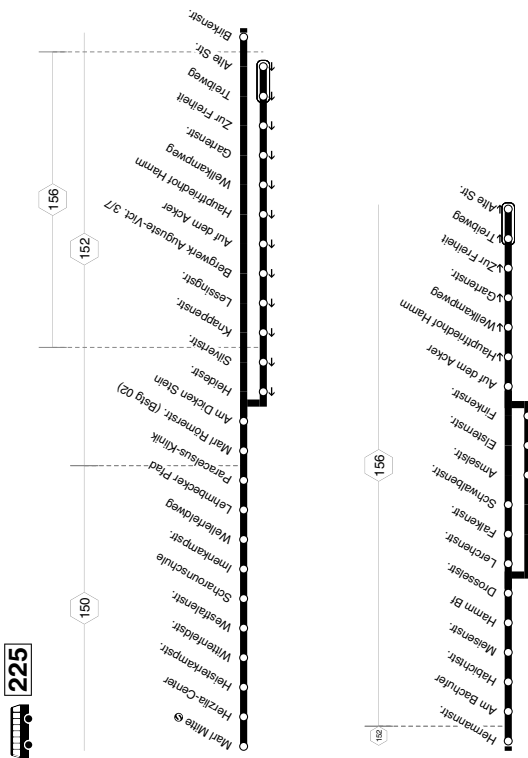

☐ = freitags ☑ = Taxibus mind. 30 Min. Voranmeldung unter 02366/186-186 oder in der Elektronischen Fahrplanauskunft (EFA)

V Marl Mitte - Drewer-Süd - Hüls - Hamm Waldsiedlung
225 (Taxibus: Sickingmühle)

Haltestellen	samstags											
	Abfahrtszeiten											
Marl Mitte	5:32	6:32	7:36	8:06	16:36	17:36	18:36	19:36	20:36	21:33	22:33	23:33
- Herzlia-Center	33	33	37	07	37	37	37	37	37	34	34	34
- Heisterkampstr.	35	35	39	09	39	39	39	39	39	36	36	36
- Westfalenstr.	36	36	41	11	41	41	41	41	41	37	37	37
- Scharounschule	37	37	42	12	42	42	42	42	42	38	38	38
- Weilerfeldweg	39	39	44	14	44	44	44	44	44	40	40	40
- Paracelsus-Klinik	41	41	46	16	46	46	46	46	46	42	42	42
- Marl Römerstr.	43	43	48	18	48	48	48	48	48	44	44	44
- Birkenstr.	45	45	50	20	50	50	50	50	50	46	46	46
- Hermannstr.	46	46	51	21	51	51	51	51	51	47	47	47
- Habichtstr.	47	47	53	23	53	53	53	53	53	49	49	49
- Meisenstr.	48	48	54	24	54	54	54	54	54	50	50	50
- Hamm Bf	49	49	55	25	55	55	55	55	55	51	51	51
- Drosselstr.	50	50	56	26	56	56	56	56	56	52	52	52
- Lerchenstr.	51	51	57	27	57	57	57	57	57	53	53	53
- Schwabenstr.	53	53	58	28	58	58	58	58	58	54	54	54
- Auf dem Acker	5:54	6:54	8:31	30	18:01	19:01	19:58	20:58	21:55	55	55	55
- Gartenstr.										56	56	56
- Treibweg										57	57	57
- Alte Str.										59	59	59
- Amseistr.	7:57											
- Finkenstr.										59	59	59
- Auf dem Acker	8:00									23:00	0:00	1:00
an										2:04	3:04	4:04

☐ = Taxibus mind. 30 Min. Voranmeldung unter 02366/186-186 oder in der Elektronischen Fahrplanauskunft (EFA)

V Marl Mitte - Drewer-Süd - Hüls - Hamm Waldsiedlung
225 (Taxibus: Sickingmühle)
und zurück

Ihre Linie auf einen Blick