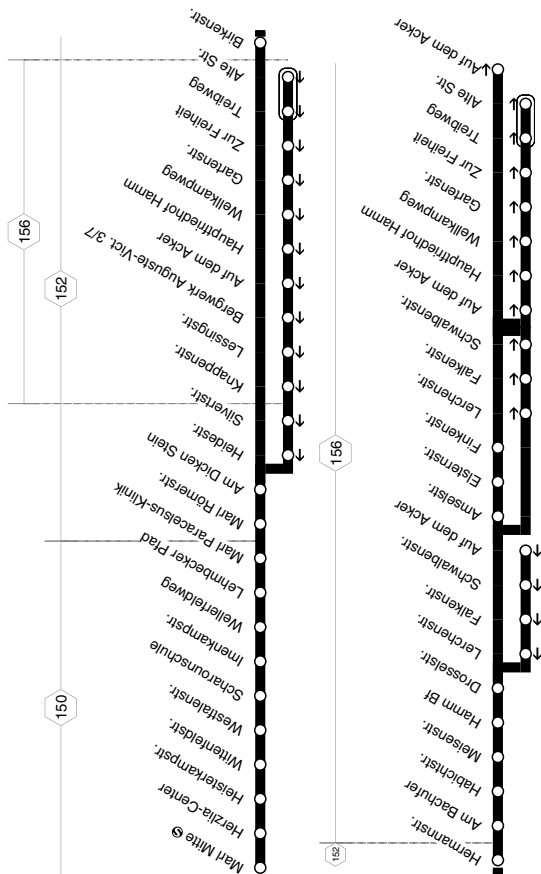

225

montags bis freitags

Haltestellen	Abfahrtszeiten											
Marl Mitte	5:32	6:02	6:37	7:07	19:07	19:37	20:07	20:33	21:33	22:33	23:33	0:33
- Herzlia-Center	33	03	38	08	08	38	08	34	34	34	34	34
- Heisterkampstr.	35	05	40	10	10	40	10	36	36	36	36	36
- Westfalenstr.	36	06	42	12	12	42	12	37	37	37	37	37
- Scharounschule	37	07	43	13	13	43	13	38	38	38	38	38
- Imenkampstr.	38	08	44	14	14	44	14	39	39	39	39	39
- Wellerfeldweg	39	09	45	15	15	45	15	40	40	40	40	40
- Paracelsus-Klinik	41	11	47	17	17	47	17	42	42	42	42	42
- Marl Römerstr.	43	13	49	19	19	49	19	44	44	44	44	44
- Am Dicken Stein	44	14	50	20	20	50	20	45	45	45	45	45
- Hermannstr.	45	15	51	21	21	51	21	46	46	46	46	46
- Am Bachufer	46	16	52	22	22	52	22	47	47	47	47	47
- Habichtstr.	47	17	53	23	23	53	23	48	48	48	48	48
- Hamm Bf	48	18	55	25	25	55	25	49	49	49	49	49
- Drosselstr.	49	19	56	26	26	56	26	50	50	50	50	50
- Amselstr.	50	20	57	27	27	57	27	51	51	51	51	51
- Eistenstr.	51	21	58	28	28	58	28	52	52	52	52	52
- Finkenstr.	51	21	58	28	28	58	28	52	52	52	52	52
- Auf dem Acker	6:20	7:28	19:28	20:28	20:51	21:51	22:51	23:51	0:51	0:51	0:51	0:51
- Lerchenstr.	21	29	29	29	29	52	52	52	52	52	52	52
- Falkenstr.	21	29	29	29	29	52	52	52	52	52	52	52
- Schwabenstr.	6:22	7:30	19:30	20:30	20:53	21:53	22:53	23:53	0:53	0:53	0:53	0:53
- Auf dem Acker												
- Hauptfriedhof Hamm												
- Wellkampweg												
- Zur Freiheit												
- Alte Str.												
- Auf dem Acker	5:52	6:23	7:00	7:31	19:31	20:00	20:31	20:54	21:54	22:59	23:59	0:59

Marl Mitte - Drewer-Süd - Hüls - Hamm Waldsiedlung
225 (Taxibus: Sickingmühle)
und zurück

225