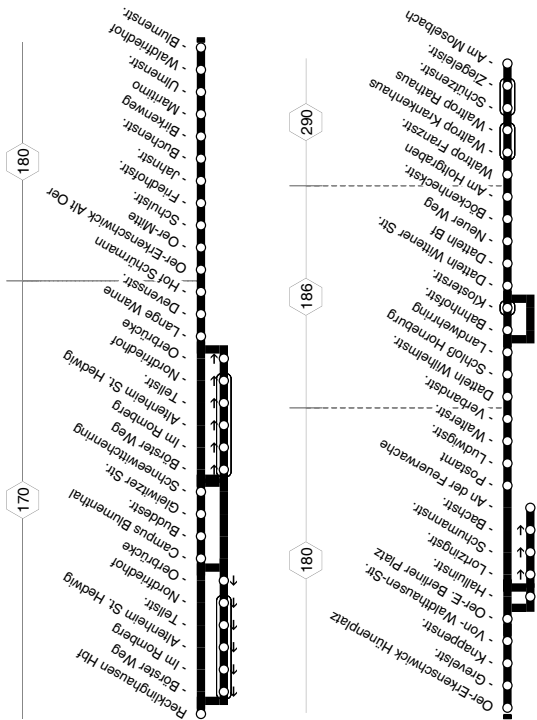

**RE Hbf - O-E Maritim - Berliner Platz -
DAT Wittener Straße - Waltrup Am Moselbach**
[231] Spätverkehr: Berliner Platz - An der Feuerwache
und zurück

**RE Hbf - O-E Maritim - Berliner Platz -
DAT Wittener Straße - Waltrup Am Moselbach**
[231] Spätverkehr: Berliner Platz - An der Feuerwache

montags bis freitags

Haltstellen	20,50	21,47	22,47	23,47
Recklinghausen Hbf	4,45	5,20	5,50	
- Oerbrücke				53
- Devensstr.	4,53	5,28	5,59	55
- Hof Schürmann	54	29	6,00	21,00
- Oer-Erkenschwick Oer-Mitte	56	31	03	03
- Friedhofstr.	58	33	05	05
- Buchenstr.	5,00	35	07	02
- Maritimo	02	37	09	04
- Hünenplatz	04	39	11	06
- Knaappenstr.	06	41	13	08
- Oer-E. Berliner Platz	an 5,08	5,43	6,15	21,15
- Oer-E. Berliner Platz	ab 5,08	5,46	6,16	21,16
- Hallunstr.				22,11
- Lortzingstr.				11
- Bachstr.				14
- An der Feuerwache				22,15
- Ludwigsstr.	5,10	5,48	6,18	21,18
- Datteln Wilhelmstr.	13	51	22	22
- Schloß Homeburg	13	51	22	22
- Klosterstr.	16	54	25	25
- Datteln Wittener Str.	an 5,19	5,57	6,29	21,29
- Datteln Wittener Str.	ab 5,19	5,57	6,29	21,29
- Neuer Weg	21	59	31	54
- Am Holzgraben	23	6,01	33	56
- Waltrup Krankenhaus	32	10	42	42
- Waltrup Rathaus	33	11	44	44
- Am Moselbach	5,36	6,14	6,47	21,47