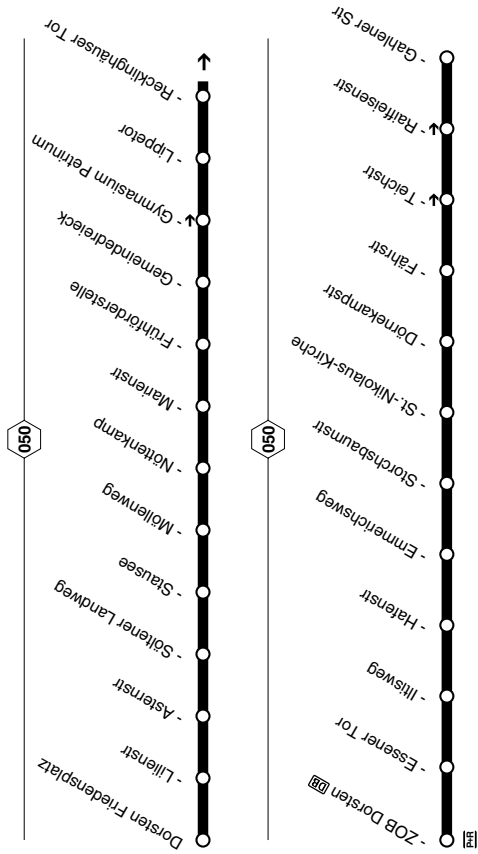

Haltestellen	montags bis freitags									
	ab	6:16	6:50	19:50	20:22	20:40	21:40	22:50	23:50	
Dorsten Friedensplatz										
- Lilienstr.	17	51	51	23	41	41	51	51		
- Astenstr.	17	51	51	23	41	41	51	51		
- Söltener Landweg	18	52	24	42	42	42	52	52		
- Stausee	19	53	25	43	43	43	53	53		
- Möllenberg	20	54	26	44	44	44	54	54		
- Nöttenkamp	21	55	26	44	44	44	54	54		
- Marienstr.	22	56	27	45	45	45	55	55		
- Baldurstr.	23	57	28	46	46	46	56	56		
- Gemeindefriedeck	24	58	29	47	47	47	57	57		
- Gymnasium Petrinum	25	59	30	48	48	48	58	58		
- Lippebor	27	7:01	30	20:01	32	50	23:00	0:00		
- Recklinghäuser Tor	an	6:30	7:04	Min.	20:04	20:34	21:52	23:02	0:02	
- ZOB Dorsten	ab	6:38	7:08	20:08	20:38	21:08	22:08	23:08	0:08	
- Essener Tor	40	10	40	10	10	10	10	10		
- Illisweg	41	11	41	11	11	11	11	11		
- Halenstr.	42	12	42	12	12	12	12	12		
- Emmerichsweg	43	13	43	13	13	13	13	13		
- Storchbaumstr.	43	13	43	13	13	13	13	13		
- St.-Nikolaus-Kirche	44	14	44	14	14	14	14	14		
- Dörnekampstr.	45	15	45	15	15	15	15	15		
- Fahrstr.	46	16	46	16	16	16	16	16		
- Teichstr.	47	17	47	17	17	17	17	17		
- Raiffeisenstr.	48	18	48	18	18	18	18	18		
- Gahlener Str.	an	6:50	7:20	20:20	20:50	21:20	22:20	23:20	0:20	

☐ = TaxiBus mind. 30 Min. Voranmeldung unter 02366/186-186 oder in der Elektronischen Fahrplanauskunft (EFA)

Haltestellen	samstags										
	ab	7:52	8:20	15:20	16:20	17:22	20:22	20:40	21:40	22:50	23:50
Dorsten Friedensplatz											
- Lilienstr.	53	21	21	21	23	23	41	41	51	51	
- Astenstr.	53	21	21	21	23	23	41	41	51	51	
- Söltener Landweg	54	22	22	22	24	24	42	42	52	52	
- Stausee	55	23	23	23	25	25	43	43	53	53	
- Möllenberg	56	24	24	24	26	26	44	44	54	54	
- Nöttenkamp	56	25	25	25	26	26	44	44	54	54	
- Marienstr.	57	26	26	26	27	27	45	45	55	55	
- Baldurstr.	58	27	27	27	28	28	46	46	56	56	
- Gemeindefriedeck	59	28	28	28	29	29	47	47	57	57	
- Gymnasium Petrinum	8:00	29	29	29	30	30	48	48	58	58	
- Lippebor	02	31	31	31	32	32	50	50	23:00	0:00	
- Recklinghäuser Tor	an	8:04	8:34	Min.	15:34	16:34	17:34	Min.	20:34	21:52	23:02
- ZOB Dorsten	ab	8:08	8:38	15:38	16:38	17:38	20:38	21:08	22:08	23:08	0:08
- Essener Tor	10	40	40	40	40	40	40	40	40	40	
- Illisweg	11	41	41	41	41	41	41	41	41	41	
- Halenstr.	12	42	42	42	42	42	42	42	42	42	
- Emmerichsweg	13	43	43	43	43	43	43	43	43	43	
- Storchbaumstr.	13	43	43	43	43	43	43	43	43	43	
- St.-Nikolaus-Kirche	14	44	44	44	44	44	44	44	44	44	
- Dörnekampstr.	15	45	45	45	45	45	45	45	45	45	
- Fahrstr.	16	46	46	46	46	46	46	46	46	46	
- Teichstr.	17	47	47	47	47	47	47	47	47	47	
- Raiffeisenstr.	18	48	48	48	48	48	48	48	48	48	
- Gahlener Str.	an	8:20	8:50	15:50	16:50	17:50	20:50	21:20	22:20	23:20	0:20

☐ = TaxiBus mind. 30 Min. Voranmeldung unter 02366/186-186 oder in der Elektronischen Fahrplanauskunft (EFA)

Ihre Linie auf einen Blick