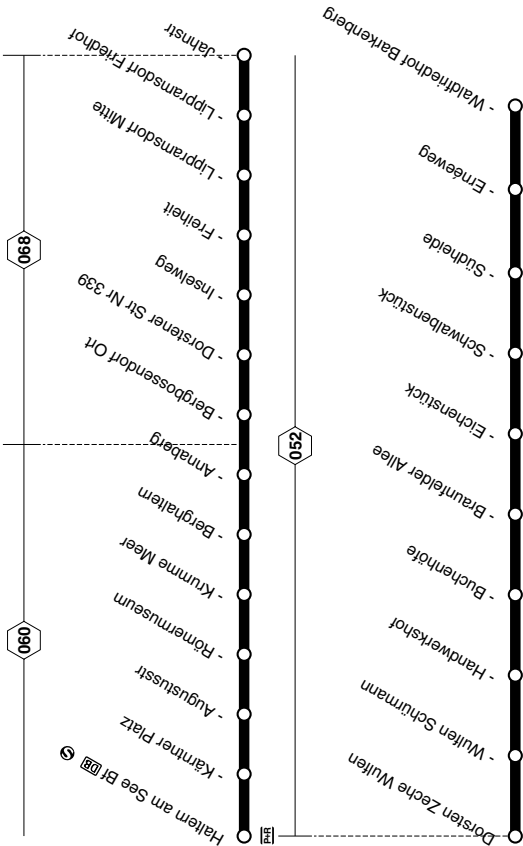

Haltestellen	montags bis freitags													
	Abfahrtszeiten													
Haltern am See Bf	ab 6:31	7:31	8:31	9:31	10:31	11:31	12:31	13:31	14:31					
- Kärntner Platz	33	33	33	33	33	33	33	33	33					
- Augustusstr	35	35	35	35	35	35	35	35	35					
- Römermuseum	36	36	36	36	36	36	36	36	36					
- Krumme Meer	37	37	37	37	37	37	37	37	37					
- Berghaltem	38	38	38	38	38	38	38	38	38					
- Annaberg	39	39	39	39	39	39	39	39	39					
- Bergbrossendorf Ort	40	40	40	40	40	40	40	40	40					
- Dorstener Str Nr. 339	41	41	41	41	41	41	41	41	41					
- Inseweg	41	41	41	41	41	41	41	41	41					
- Freiheit	42	42	42	42	42	42	42	42	42					
- Lippamsdorf Mitte	44	44	44	44	44	44	44	44	44					
- Lippamsdorf Friedhof	45	45	45	45	45	45	45	45	45					
- Jährstr	45	45	45	45	45	45	45	45	45					
- Dorsten Zeeche Wullen	49	49	49	49	49	49	49	49	49					
- Wullen Schürmann	50	50	50	50	50	50	50	50	50					
- Handwerkshof	53	53	53	53	53	53	53	53	53					
- Buchenhöle	37	37	37	37	37	37	37	37	37					
- Brautfelder Allee	38	38	38	38	38	38	38	38	38					
- Eichenstück	39	39	39	39	39	39	39	39	39					
- Schwabenstück	40	40	40	40	40	40	40	40	40					
- Südheide	41	41	41	41	41	41	41	41	41					
- Erneeweg	41	41	41	41	41	41	41	41	41					
- Waldfriedhof Barkenberg	an 6:42	7:42	8:42	9:42	10:42	11:42	12:42	13:42	14:42					